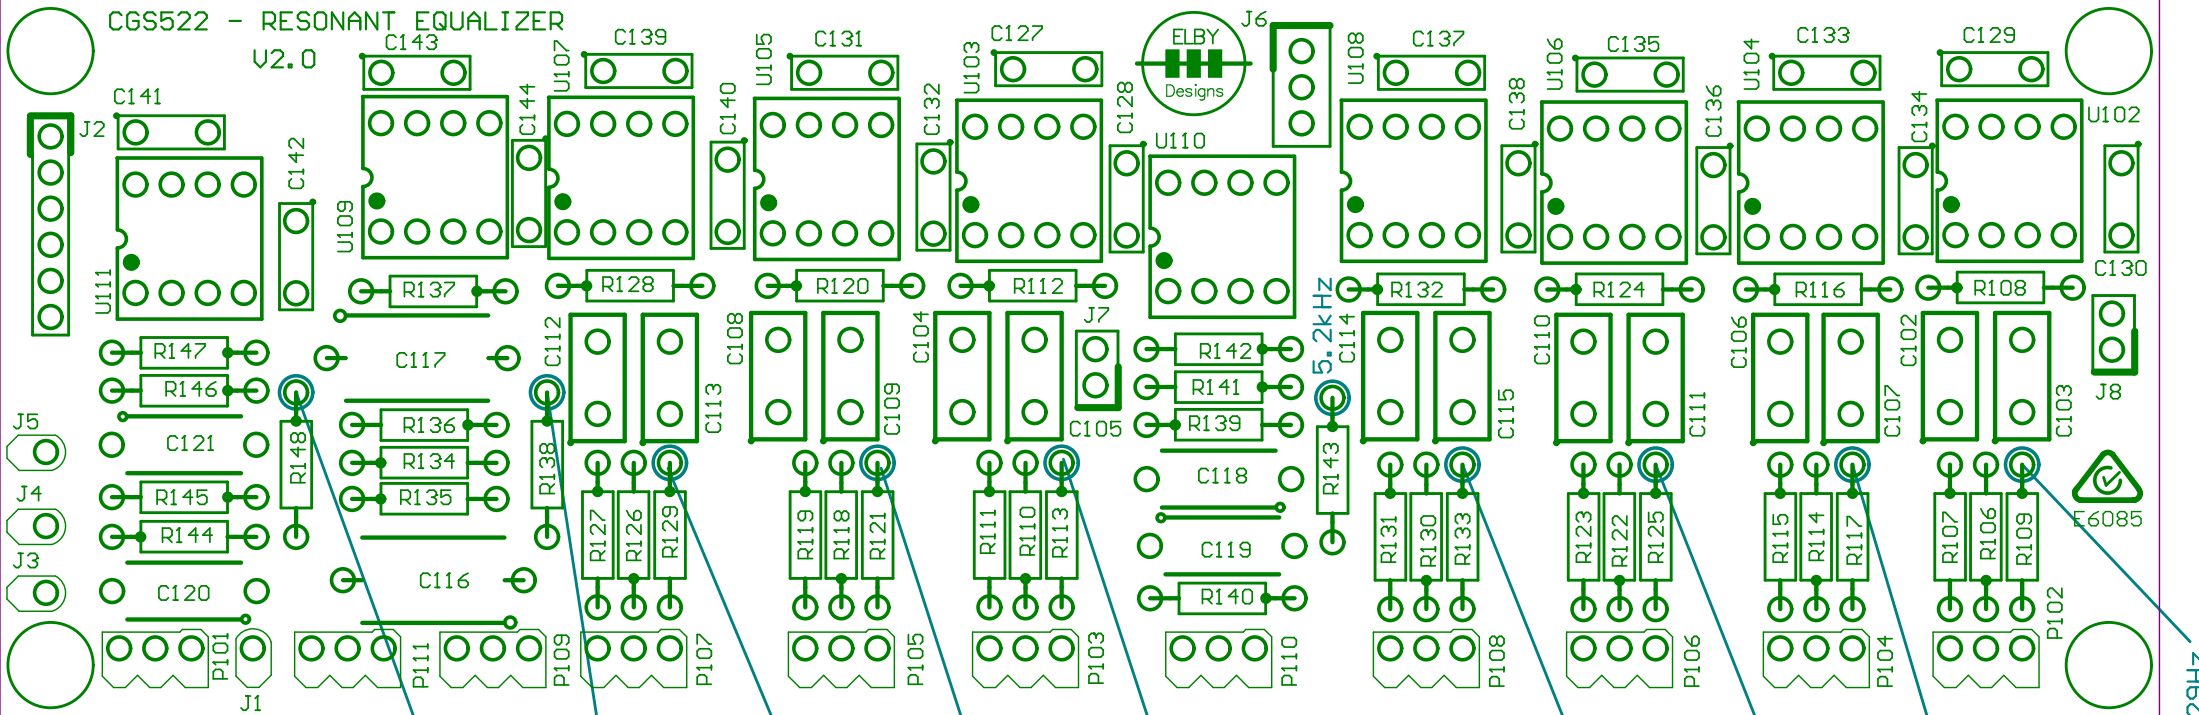

CGS522 - RESONANT EQUALIZER

V2.0

11kHz

2.8kHz

777Hz

218Hz

61Hz

5.2kHz