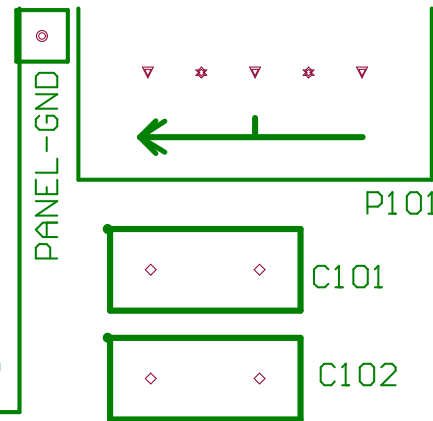

J201

J401

J301

J101

CARRIER V1.2

S101

PANEL-GND

P101

C101

C102

D201

D402

D301

C902

C901

Q201

Q301

R202

R201

R302

R301

R405

R404

Q401

R103

R102

R104

C104

J901

CGS762 SLOPE DETECTOR V1.1
ELBY DESIGNS - KEN STONE